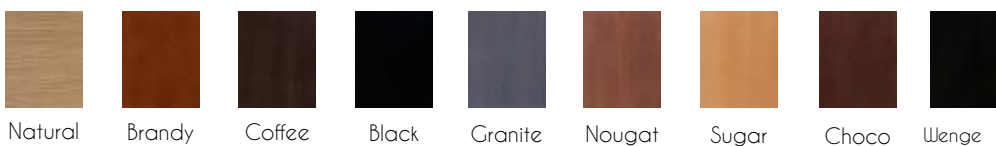

Especiales