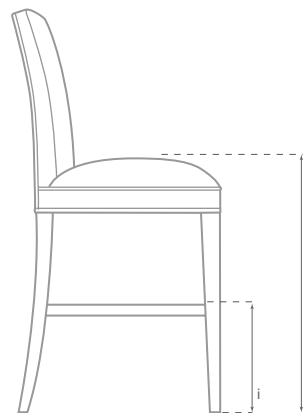

Silla
Periquera
Thonet No. 3

Étoile Series

Antonio Sánchez
Mobiliario para Eventos

Étoile Series

Descripción

Diseñada originalmente para los cafés más populares de Europa, nuestra versátil silla de comedor Cross Back rinde homenaje a la tradición Bentwood popularizada por Thonet en Austria del siglo XIX. Nuestra silla es la más tradicional para eventos vintage orgullosamente hecha en México.

Antonio Sánchez
Mobiliario para Eventos

	Ancho a	Prof b	Alto c	Ancho Asiento d	Prof Asiento e	Alto Asiento f	Altura Piso- Brazo g	Ancho Brazo h	Alto Travesaño i	Peso Soportado	Peso Estimado
SILLA	46	50	89	46	47	48	-	-	-	125	-
BARSTOOL	50	46	114	48	46	76	-	-	27	125	-
	cm	cm	cm	cm	cm	cm	cm	cm	cm	kg	kg