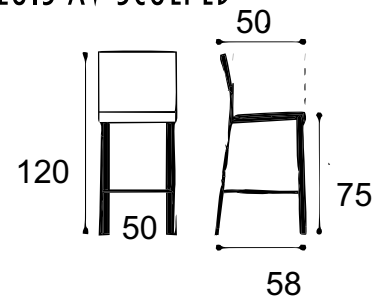

PERQUERA LUIS XV SCULPED