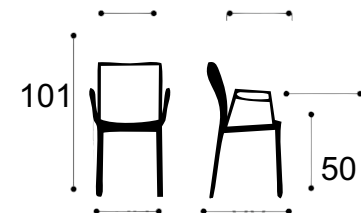

SILLA LUIS XV CAMELBACK SCULPED