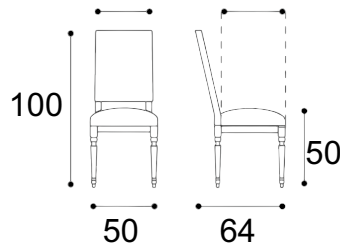

SILLA LUIS XV SCULPED