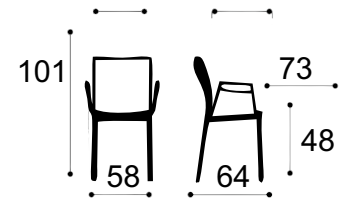

Silla Luis XV Nailhead

- -Construido a mano, utilizando la carpintería tradicional
- -Marco de madera tallado a mano y piernas torneadas a mano
- -Asiento ampliamente acolchado
- -Acabado en madera tosca
- -Limpie la madera con un paño suave y seco.