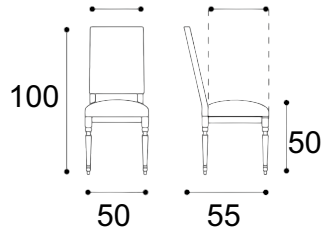

SILLA LUIS XV NAILHEAD