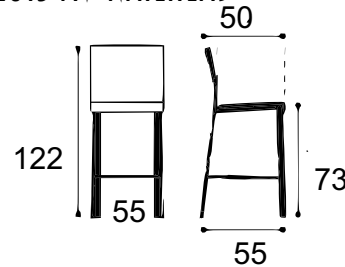

PERQUERA LUIS XV NAILHEAD