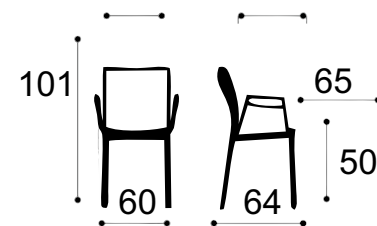

Silla Luis XV Camelback

- -Construido a mano, utilizando la carpintería tradicional
- -Marco de madera tallado a mano y piernas torneadas a mano
- -Asiento ampliamente acolchado
- -Acabado en madera tosca
- -Limpie la madera con un paño suave y seco.