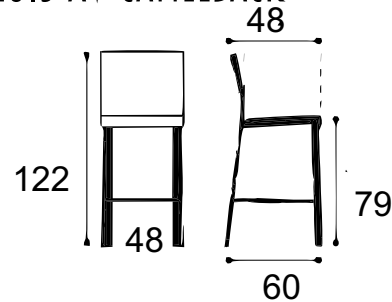

PERIQUERA LUIS XV CAMELBACK

SILLA LUIS XV CAMELBACK ARMCHAIR