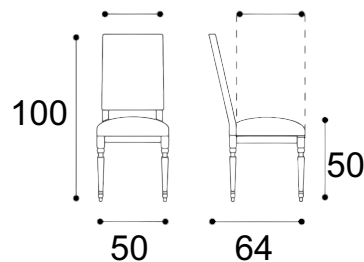

SILLA LUIS XV CAMELBACK