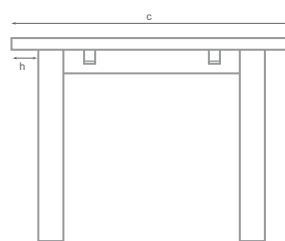

ANCHO GENERAL a	ANCHO GENERAL c	ALTURA GENERAL d	DIAMETRO e	DIAMETRO BASE f	LADOS g	ANCHO FRONTAL h	ANCHO CUBIERTA i	LARGO DE PATAS j
MESA RECTANGULAR	240	120	75	-	-	40	10	5	70
MESA REDONDA	-	-	75	160	93	-	-	5	70

Antonio Sánchez
Mobiliario para Eventos