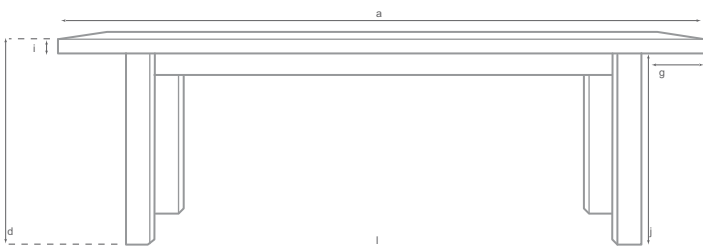

ANCHO GENERAL a	ANCHO GENERAL c	ALTURA GENERAL d	DIAMETRO e	DIAMETRO BASE f	LADOS g	ANCHO FRONTAL h	ANCHO CUBIERTA i	LARGO DE PATAS j
MESA RECTANGULAR	240	120	75	-	-	40	10	5	70
MESA REDONDA	-	-	75	160	93	-	-	5	70

Antonio Sánchez
Mobiliario para Eventos