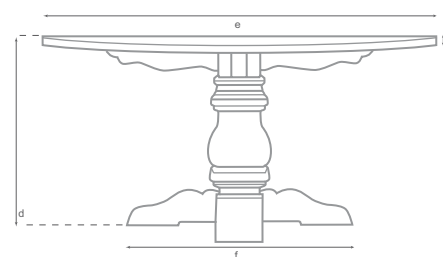

ANCHO GENERAL a	ANCHO GENERAL c	ALTURA GENERAL d	DIAMETRO e	DIAMETRO BASE f	LADOS g	ANCHO FRONTAL h	ANCHO CUBIERTA i	LARGO DE PATAS j
MESA RECTANGULAR	240	120	75	-	-	40	10	5	70
MESA REDONDA	-	-	75	160	93	-	-	5	70

Antonio Sánchez
Mobiliario para Eventos