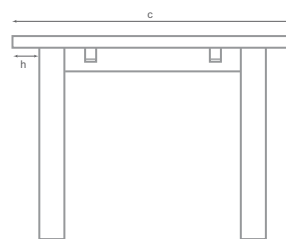

Étoile Series

Mesa Portugal

Rectangular

Antonio Sánchez
Mobiliario para Eventos

Étoile Series

Descripción

Hecho a mano de madera de pino sin terminar y sólida de edificios de 100 años de antigüedad en Gran Bretaña, nuestra banca de comedor de madera diseñado por Timothy Oulton evoca el estilo vintage.

	a ANCHO GENERAL	c ANCHO GENERAL	d ALTURA GENERAL	e DIAMETRO	f DIAMETRO BASE	g LADOS	h ANCHO FRONTAL	i ANCHO CUBIERTA	j LARGO DE PATAS
MESA RECTANGULAR	240	120	75	-	-	-	-	-	-

Antonio Sánchez
 Mobiliario para Eventos