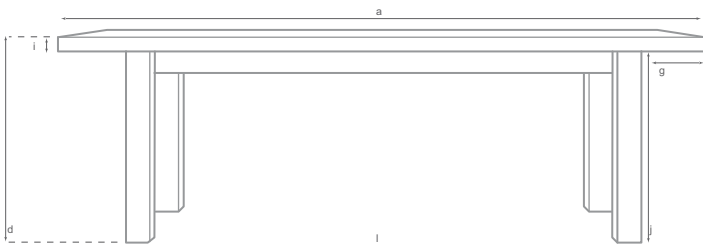

Étoile Series

Mesa Portugal

Rectangular

Antonio Sánchez
Mobiliario para Eventos

Étoile Series

Descripción

Hecho a mano de madera de pino sin terminar y sólida de edificios de 100 años de antigüedad en Gran Bretaña, nuestra banca de comedor de madera diseñado por Timothy Oulton evoca el estilo vintage.

Antonio Sánchez
Mobiliario para Eventos

Antonio Sánchez
Mobiliario para Eventos

Acabados Sugeridos

- Materiales:** Madera solida grado superior
Madera estabilizado para evitar deformaciones o grietas
Acabado a mano con un acabado súper suave .
- Construcción:** Hecho a mano. Producto ha sido tallado y montado por artesanos cualificados
- Características:** Diseño icónico
Asiento y respaldo amplio y redondeado hacen que esta silla sea cómoda
Disponible en todos los colores y acabados
Diseño simple y elegante.
Hecho a mano
Este producto ha sido hecho a mano por la gente experta de los artes,
no mecanizada por lo que puede haber diferencias de un producto a otro.
- Este elemento es una réplica. El nombre del diseñador se utiliza con fines descriptivos únicamente.
- Tiempo de entrega: 8 - 14 semanas.
- Recibirá actualizaciones y se contactará personalmente antes de la entrega
- Garantía Limitada: 1 años *

	a ANCHO GENERAL	c ANCHO GENERAL	d ALTURA GENERAL	e DIAMETRO	f DIAMETRO BASE	g LADOS	h ANCHO FRONTAL	i ANCHO CUBIERTA	j LARGO DE PATAS
MESA RECTANGULAR	240	120	75	-	-	-	-	-	-

Antonio Sánchez
 Mobiliario para Eventos