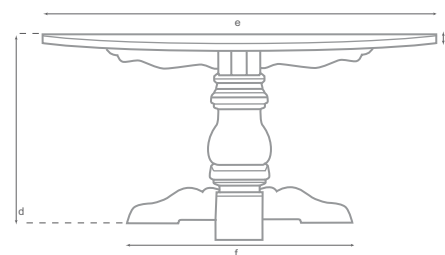

	a ANCHO GENERAL	c ANCHO GENERAL	d ALTURA GENERAL	e DIAMETRO	f DIAMETRO BASE	g LADOS	h ANCHO FRONTAL	i ANCHO CUBIERTA	j LARGO DE PATAS
MESA RECTANGULAR	240	120	75	-	-	-	-	-	-

Antonio Sánchez
 Mobiliario para Eventos