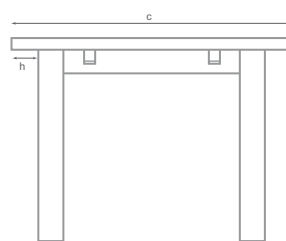

↳ ANCHO GENERAL	↳ ANCHO GENERAL	↳ ALTURA GENERAL	↳ DIAMETRO	↳ DIAMETRO BASE	↳ LADOS	↳ ANCHO FRONTAL	↳ ANCHO CUBIERTA	↳ LARGO DE PATAS
MESA RECTANGULAR	240	120	75	-	-	-	-	-	-

Antonio Sánchez
Mobiliario para Eventos