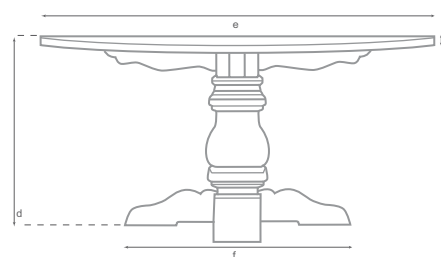

↳ ANCHO GENERAL	↳ ANCHO GENERAL	↳ ALTURA GENERAL	↳ DIAMETRO	↳ DIAMETRO BASE	↳ LADOS	↳ ANCHO FRONTAL	↳ ANCHO CUBIERTA	↳ LARGO DE PATAS
MESA RECTANGULAR	240	120	75	-	-	-	-	-	-

Antonio Sánchez
Mobiliario para Eventos