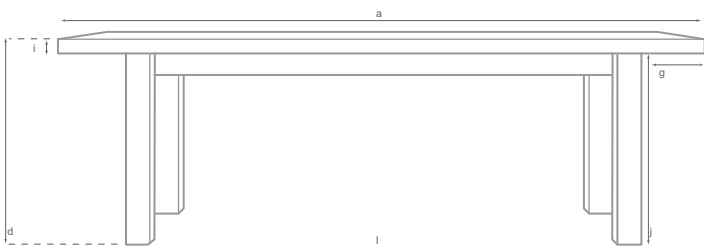

↳ ANCHO GENERAL	↳ ANCHO GENERAL	↳ ALTURA GENERAL	↳ DIAMETRO	↳ DIAMETRO BASE	↳ LADOS	↳ ANCHO FRONTAL	↳ ANCHO CUBIERTA	↳ LARGO DE PATAS
MESA RECTANGULAR	240	120	75	-	-	-	-	-	-

Antonio Sánchez
Mobiliario para Eventos