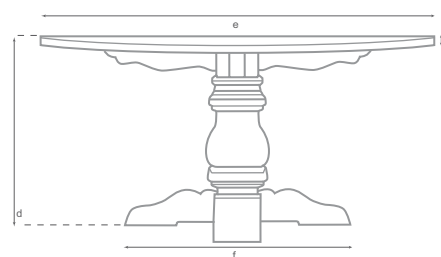

ANCHO GENERAL a	ANCHO GENERAL c	ALTURA GENERAL d	DIAMETRO e	DIAMETRO BASE f	LADOS g	ANCHO FRONTAL h	ANCHO CUBIERTA i	LARGO DE PATAS j
MESA RECTANGULAR	240	120	75	-	-	40	10	5	70
MESA REDONDA	-	-	75	160	93	-	-	5	70

Antonio Sánchez
Mobiliario para Eventos