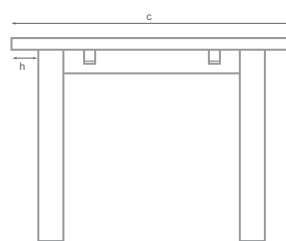

ANCHO GENERAL a	ANCHO GENERAL c	ALTURA GENERAL d	DIAMETRO e	DIAMETRO BASE f	LADOS g	ANCHO FRONTAL h	ANCHO CUBIERTA i	LARGO DE PATAS j
MESA RECTANGULAR	240	120	75	-	-	40	10	5	70
MESA REDONDA	-	-	75	160	93	-	-	5	70

Antonio Sánchez
Mobiliario para Eventos