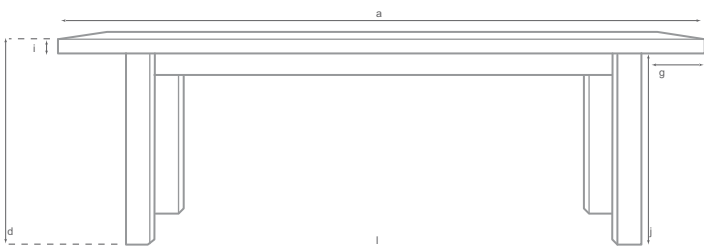

ANCHO GENERAL a	ANCHO GENERAL c	ALTURA GENERAL d	DIAMETRO e	DIAMETRO BASE f	LADOS g	ANCHO FRONTAL h	ANCHO CUBIERTA i	LARGO DE PATAS j
MESA RECTANGULAR	240	120	75	-	-	40	10	5	70
MESA REDONDA	-	-	75	160	93	-	-	5	70

Antonio Sánchez
Mobiliario para Eventos