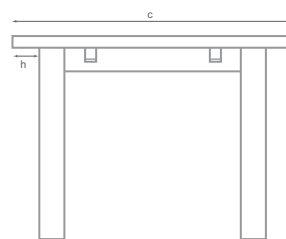

ANCHO GENERAL a	ANCHO GENERAL c	ALTURA GENERAL d	DIAMETRO e	DIAMETRO BASE f	LADOS g	ANCHO FRONTAL h	ANCHO CUBIERTA i	LARGO DE PATAS j
MESA RECTANGULAR	240	120	75	-	-	25	10	5	70
MESA REDONDA	-	-	75	160	93	-	-	5	70

Antonio Sánchez
Mobiliario para Eventos