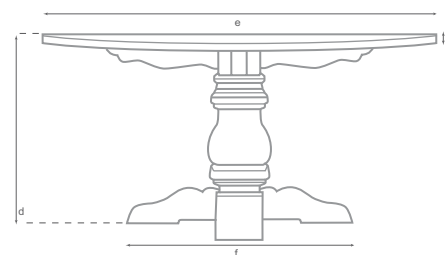

ANCHO GENERAL a	ANCHO GENERAL c	ALTURA GENERAL d	DIAMETRO e	DIAMETRO BASE f	LADOS g	ANCHO FRONTAL h	ANCHO CUBIERTA i	LARGO DE PATAS j
MESA RECTANGULAR	240	120	75	-	-	25	10	5	70
MESA REDONDA	-	-	75	160	93	-	-	5	70

Antonio Sánchez
Mobiliario para Eventos