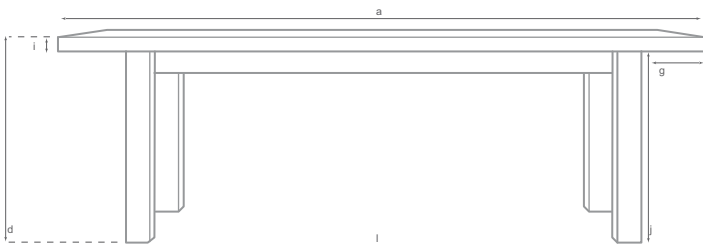

ANCHO GENERAL a	ANCHO GENERAL c	ALTURA GENERAL d	DIAMETRO e	DIAMETRO BASE f	LADOS g	ANCHO FRONTAL h	ANCHO CUBIERTA i	LARGO DE PATAS j
MESA RECTANGULAR	240	120	75	-	-	25	10	5	70
MESA REDONDA	-	-	75	160	93	-	-	5	70

Antonio Sánchez
Mobiliario para Eventos