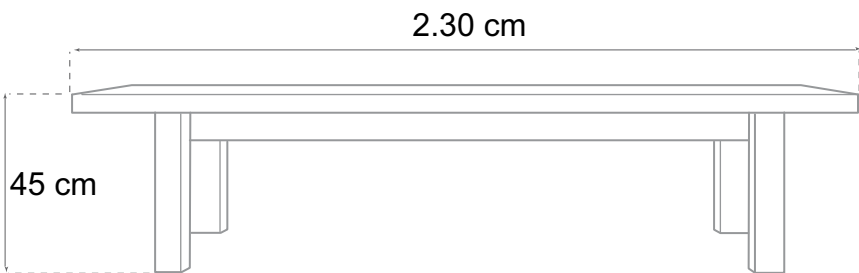

Antonio Sánchez
Mobiliario para Eventos

Antonio Sánchez
Mobiliario para Eventos

Acabados Sugeridos

- Materiales:** Madera solida grado superior
Madera estabilizado para evitar deformaciones o grietas
Acabado a mano con un acabado súper suave .
- Construcción:** Hecho a mano. Producto ha sido tallado y montado por artesanos cualificados
- Características:** Diseño icónico
Asiento y respaldo amplio y redondeado hacen que esta silla sea cómoda
Disponible en todos los colores y acabados
Diseño simple y elegante.
Hecho a mano
Este producto ha sido hecho a mano por la gente experta de los artes,
no mecanizada por lo que puede haber diferencias de un producto a otro.
- Este elemento es una réplica. El nombre del diseñador se utiliza con fines descriptivos únicamente.
Tiempo de entrega: 8 - 14 semanas.
Recibirá actualizaciones y se contactará personalmente antes de la entrega
Garantía Limitada: 1 años *