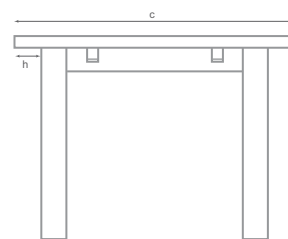

a ANCHO GENERAL	c ANCHO GENERAL	d ALTURA GENERAL	e DIAMETRO	f DIAMETRO BASE	g LADOS	h ANCHO FRONTAL	i ANCHO CUBIERTA	j LARGO DE PATAS
MESA OVAL 24	240	120	75	-	-	-	-	-	-
MESA OVAL 18	180	120	75	-	-	-	-	-	-
MESA OVAL 12	120	120	75	-	-	-	-	-	-

Antonio Sánchez
Mobiliario para Eventos