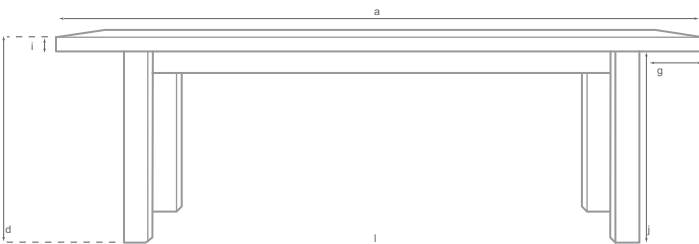

a ANCHO GENERAL	c ANCHO GENERAL	d ALTURA GENERAL	e DIAMETRO	f DIAMETRO BASE	g LADOS	h ANCHO FRONTAL	i ANCHO CUBIERTA	j LARGO DE PATAS
MESA OVAL 24	240	120	75	-	-	-	-	-	-
MESA OVAL 18	180	120	75	-	-	-	-	-	-
MESA OVAL 12	120	120	75	-	-	-	-	-	-

Antonio Sánchez
Mobiliario para Eventos