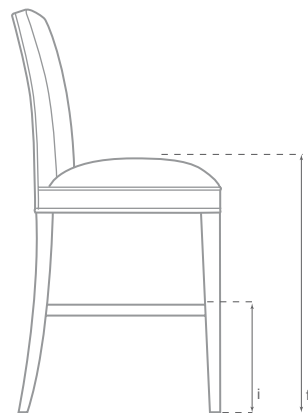

Étoile Series

Silla
No. 3

Antonio Sánchez
Mobiliario para Eventos

Étoile Series

Descripción

Diseñada originalmente para los cafés más populares de Europa, nuestra versátil silla de comedor Cross Back rinde homenaje a la tradición Bentwood popularizada por Thonet en Austria del siglo XIX. Nuestra silla es la más tradicional para eventos vintage orgullosamente hecha en México.

Silla
Periquera
No. 3

Étoile Series

Antonio Sánchez
Mobiliario para Eventos

Étoile Series

Descripción

Diseñada originalmente para los cafés más populares de Europa, nuestra versátil silla de comedor Cross Back rinde homenaje a la tradición Bentwood popularizada por Thonet en Austria del siglo XIX. Nuestra silla es la más tradicional para eventos vintage orgullosamente hecha en México.

Antonio Sánchez
Mobiliario para Eventos

	Ancho a	Prof b	Alto c	Ancho Asiento d	Prof Asiento e	Alto Asiento f	Altura Piso- Brazo g	Ancho Brazo h	Alto Travesaño i	Peso Soportado	Peso Estimado
SILLA	46	50	89	46	47	48	-	-	-	125	-
BARSTOOL	50	46	114	48	46	76	-	-	27	125	-
	cm	cm	cm	cm	cm	cm	cm	cm	cm	kg	kg