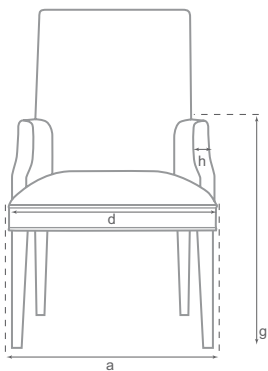

Antonio Sánchez
Mobiliario para Eventos

	Ancho a	Prof b	Alto c	Ancho Asiento d	Prof Asiento e	Alto Asiento f	Altura Piso- Brazo g	Ancho Brazo h	Alto Travesaño i	Peso Soportado	Peso Estimado
SILLA	46	50	89	46	47	48	-	-	-	125	-
BARSTOOL	50	46	114	48	46	76	-	-	27	125	-
	cm	cm	cm	cm	cm	cm	cm	cm	cm	kg	kg