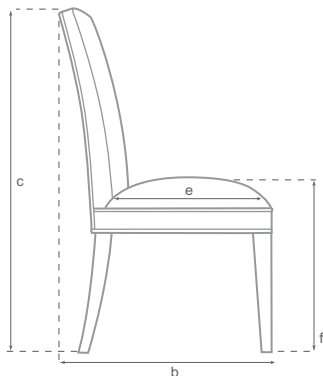

Antonio Sánchez
Mobiliario para Eventos

	Ancho a	Prof b	Alto c	Ancho Asiento d	Prof Asiento e	Alto Asiento f	Altura Piso- Brazo g	Ancho Brazo h	Alto Travesaño i	Peso Soportado	Peso Estimado
SILLA	46	50	89	46	47	48	-	-	-	125	-
BARSTOOL	50	46	114	48	46	76	-	-	27	125	-
	cm	cm	cm	cm	cm	cm	cm	cm	cm	kg	kg