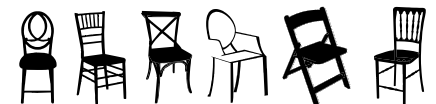

Antonio Sánchez
Mobiliario para Eventos

Camastro

35

Camastro 35

- El camastro 35 es adecuado para espacios corporativos, públicos y urbanos.
- Su forma escultural se hace eco del cuerpo humano.

Opciones de montaje

- el Camastro 35 se envía completamente listo para usar
- Se puede montar en la superficie en superficies duras, o colocado independiente en todas las superficies.
- Libre de mantenimiento
- Variedad de colores

Antonio Sánchez
Mobiliario para Eventos

Camastro 35

Materiales: Polietileno moldeado rotativamente proporciona una estructura sólida con integral
Color en material solido que resiste el uso intensivo y se limpia fácilmente.
Moldeado a un espesor de pared de 5/16"
Pruebas de carga de hasta 300 kilos.
100% reciclable

sky

Antonio Sánchez
Mobiliario para Eventos

Dimensiones

- Construido de polietileno rotomoldeado, el camastro solo pesa 30 kilos ha sido probado a temperaturas extremas.

	ESTILO	LARGO	ANCHO	ALTO	PESO
	LOUNGE	160 CM	70 cm	83cm	30 Kg