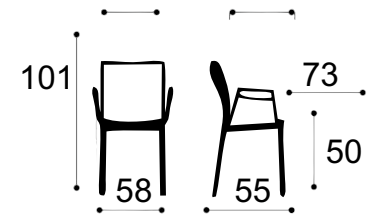

SILLA LUIS XV SQUARE ARMCHAIR