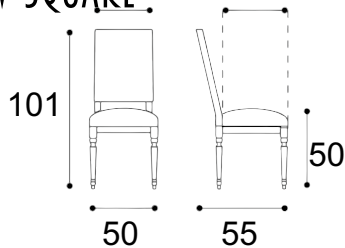

SILLA LUIS XV SQUARE