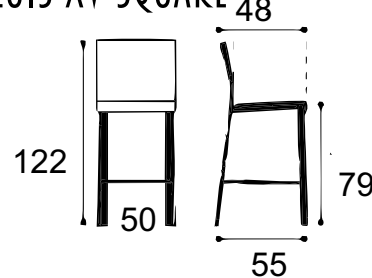

PERQUERA LUIS XV SQUARE